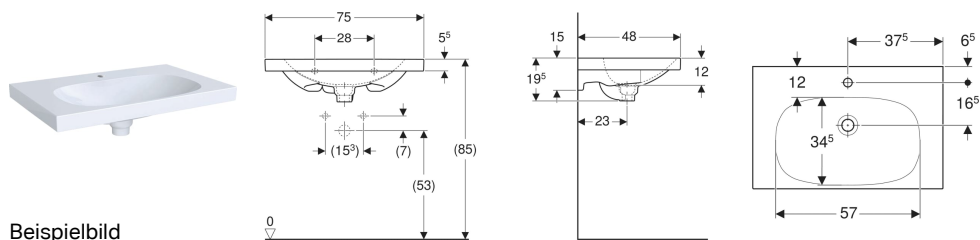

Geberit Acanto Waschtisch mit Überlauf verdeckt, Ablagefläche und Ablaufkappe

Beispielbild

Eigenschaften

- Unterbaufähig
- Überlaufsystem keramisch
- Mit Ablagefläche

- Verchromte Abdeckung

Technische Daten

Werkstoff

Sanitärkeramik

Lieferumfang

- Ablaufkappe

Art.-Nr.	Farbe / Oberfläche	Hahnloch	Überlauf	B	Breite Unterschrank	H	T	VE1
500.630.01.2	weiß	mittig	verdeckt	75 cm	74 cm	19.5 cm	48 cm	1 St.
500.630.01.8	weiß / KeraTect	mittig	verdeckt	75 cm	74 cm	19.5 cm	48 cm	1 St.